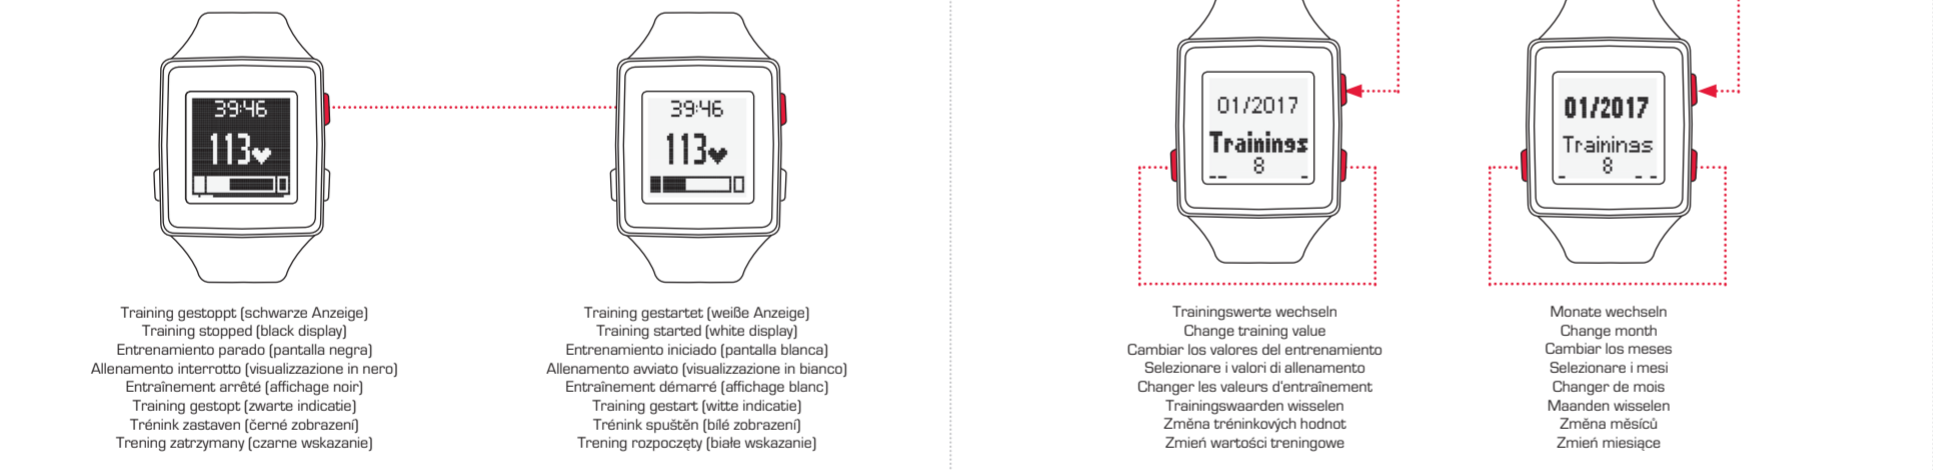

Training stoppen und starten / Stop and start training / Iniciar y parar el entrenamiento /
Interrompere e avviare l'allenamento / Début et fin de l'entraînement / Training stoppen en starten /
Zastavení a spuštění tréninku / Zatrzymanie i rozpoczęcie treningu

Statistik / Statistics / Estadística / Statistiche / Statistiques / Statistiek / Statistika / Statystyka