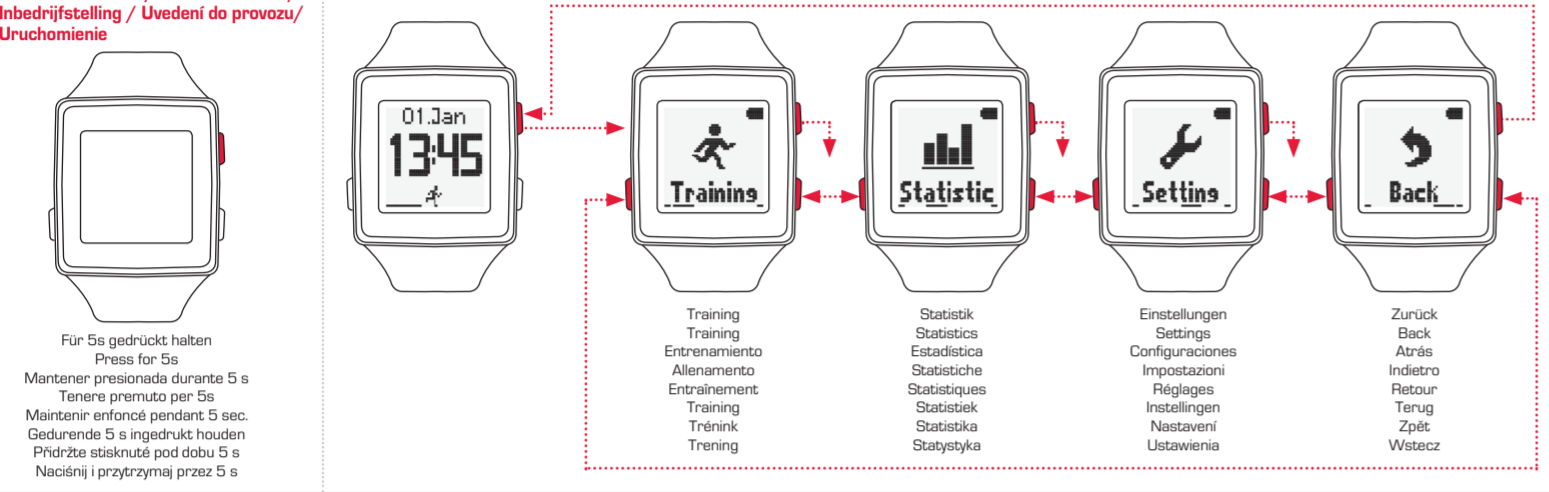

Inbetriebnahme / Initial wake-up /
Puesta en funcionamiento /
Messa in funzione / Mise en service /
Inbedrijfstelling / Uvedení do provozu /
Uruchomienie

Hauptmenü / Main menu / Menú principal / Menu principale / Menu principal / Hoofdmenu / Hlavní menu / Menu główne

Activity Tracker / Activity Tracker / Detector de actividad / Activity Tracker / Traceurs d'activité / Activiteits-tracker / Záznam aktiviti / Monitor aktywności