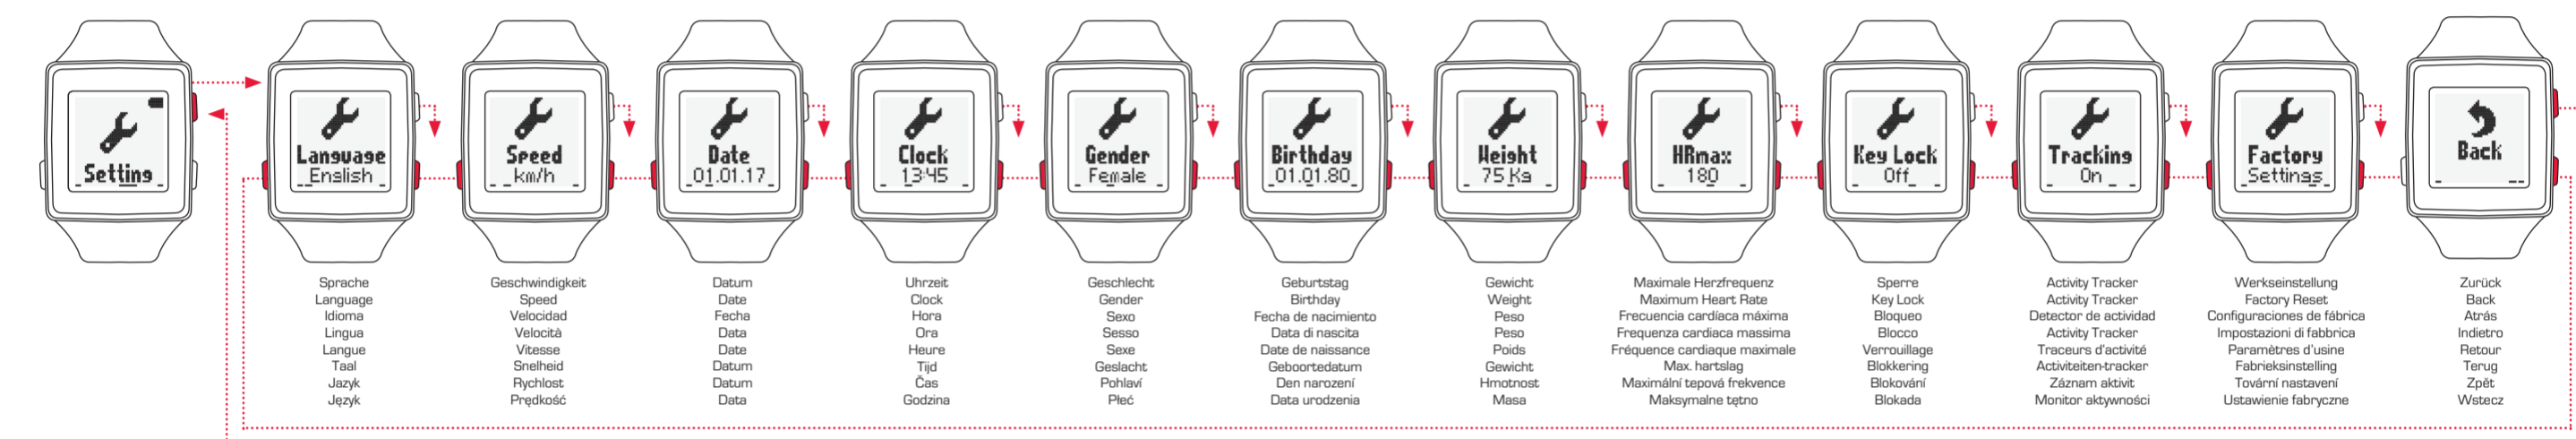

Einstellungen / Settings / Configuraciones / Impostazioni / Réglages / Instellingen / Nastavení / Ustawienia