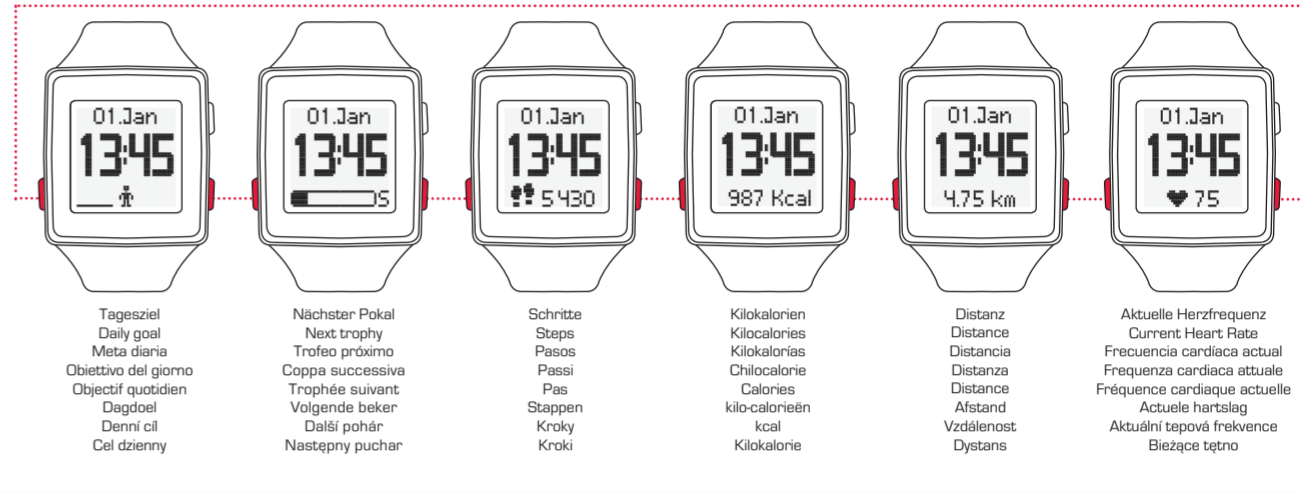

Inbetriebnahme / Initial wake-up /
Puesta en funcionamiento /
Messa in funzione / Mise en service /
Inbedrijfstelling / Uvedení do provozu /
Uruchomienie

Hauptmenü / Main menu / Menú principal / Menu principale / Menu principal / Hoofdmenu / Hlavní menu / Menu główne

Activity Tracker / Activity Tracker / Detector de actividad / Activity Tracker / Traceurs d'activité / Activiteits-tracker / Záznam aktiviti / Monitor aktywności