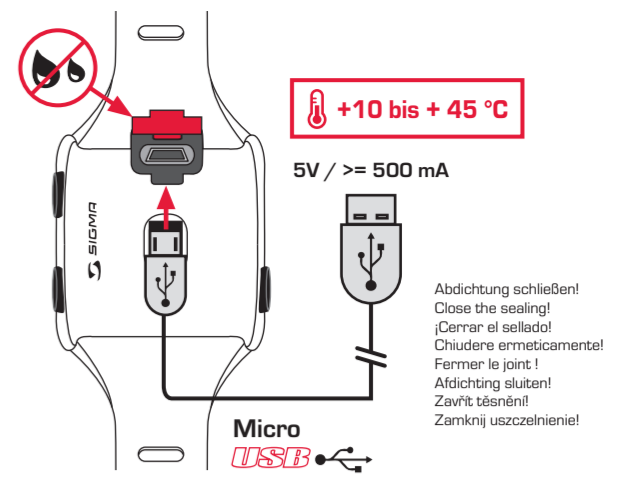

START
Engabe bestätigen
Confirm selection
Confirmar la introducción
Confermare l'immissione
Confirmer la saisie
Invoer bevestigen
Potvrzení zadání
Potwierdzenie wprowadzonych danych

-/+
Durch das Menü navigieren, Werte einstellen
Menu navigation
Navegar por el menú, configurar valores
Navigazione del menu, impostare i valori
Naviguer dans les menus, régler des valeurs
Navigeren door het menu, waarden instellen
Navigace v menu, nastavení hodnot
Nawigacja za pomocą menu, ustawienie wartości