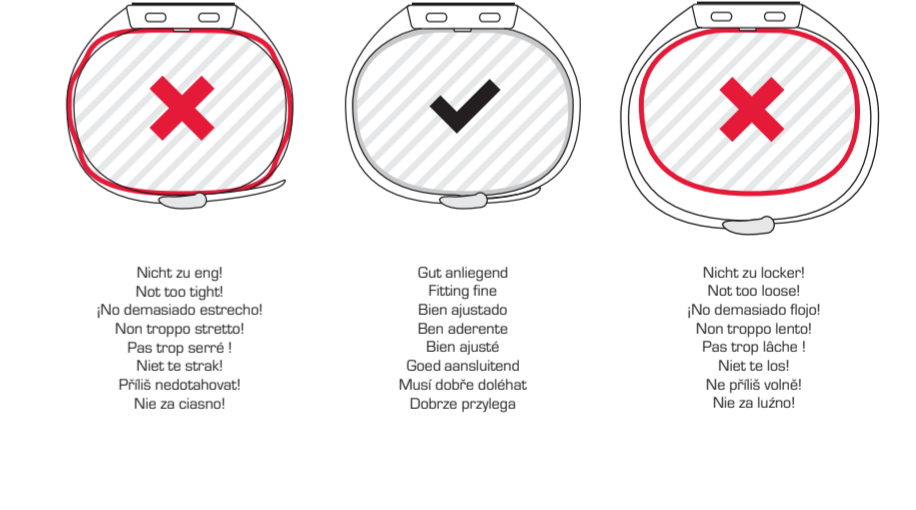

Training stoppen und starten / Stop and start training / Iniciar y parar el entrenamiento /
Interrompere e avviare l'allenamento / Début et fin de l'entraînement / Training stoppen en starten /
Zastavení a spuštění tréninku / Zatrzymanie i rozpoczęcie treningu

Statistik / Statistics / Estadística / Statistiche / Statistiques / Statistiek / Statistika / Statystyka