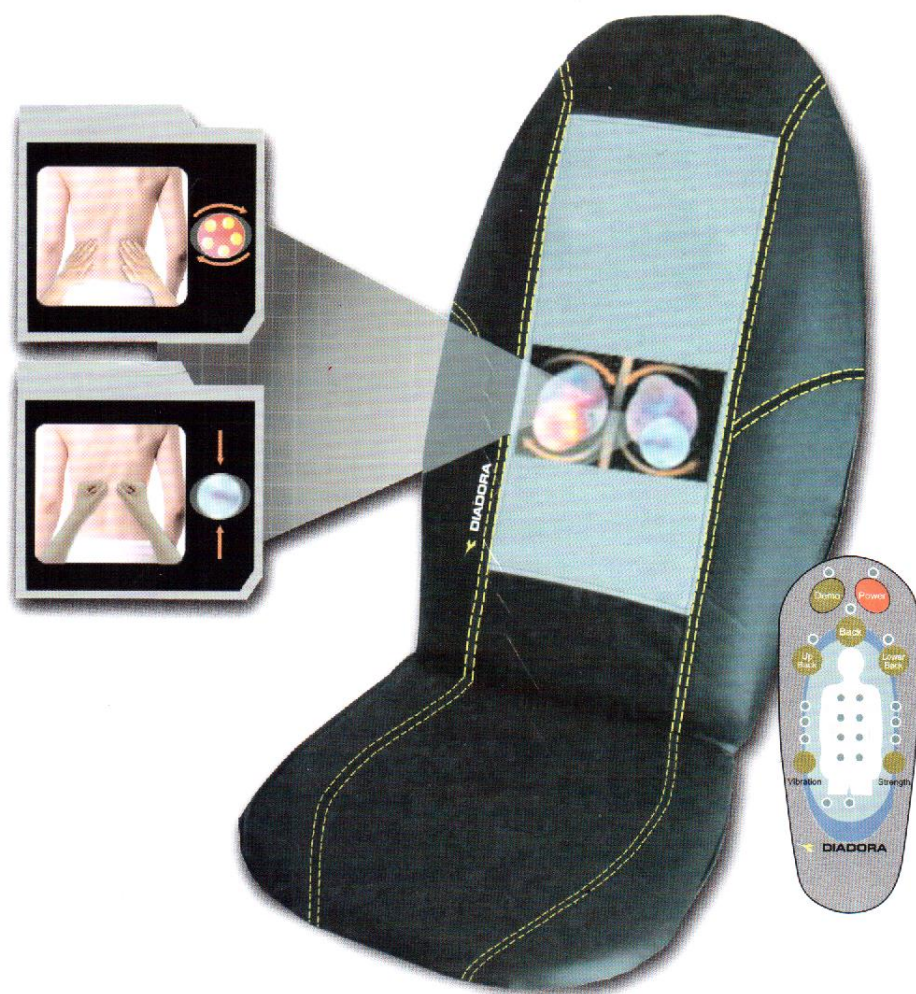

DIADORA

A-DMS-440

MANUALE D'ISTRUZIONI

RoHS CE

LIMITAZIONE PESO UTILIZZATORE: 130 kgs.